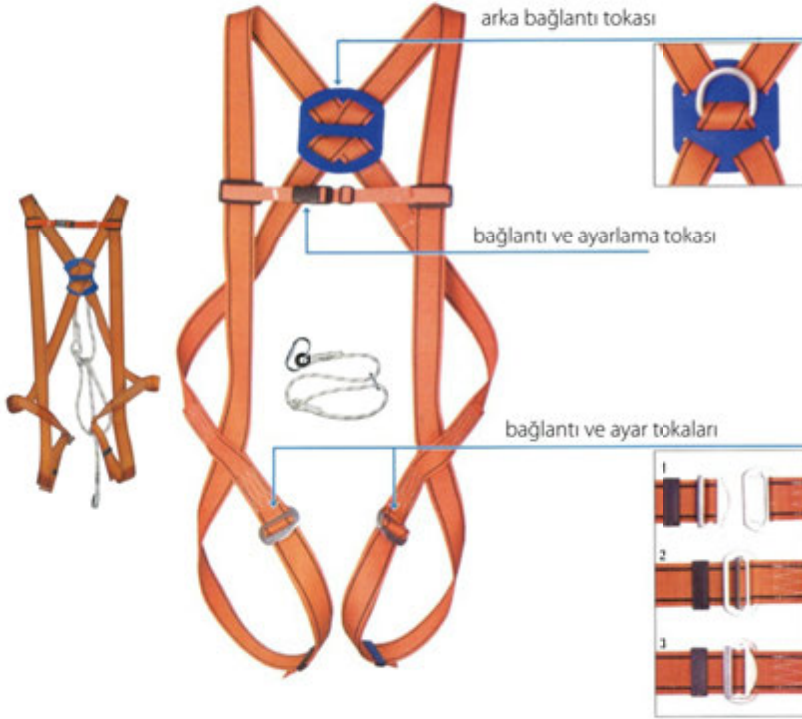

KE-01 PARAŞÜT TİPİ EMNİYET KEMERİ (BEL DESTEKSİZ)

rytill®

CE 0082
EN 361

Kemer 820 gr. ağırlığındadır. Bu kemerin özelliği 1.5 m'lik ayarlı lanyard ve vidalı karabina ile birlikte bağlantılı olarak satılmaktadır. Malzeme kemer, lanyard, karabina sertifikalıdır. Ekonomiktir.