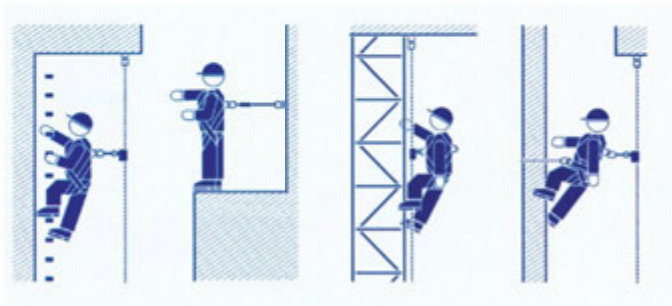

KE-50 PARAŞÜT TİPİ EMNİYET KEMERİ (BEL DESTEKLİ)

rytill®

CE 0082
EN 361:2002
EN 358:2000