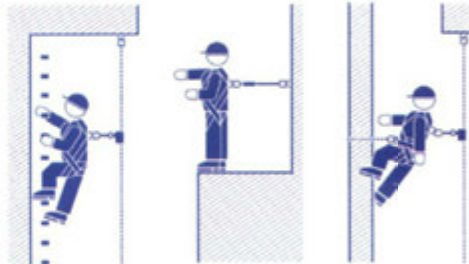

Kemer 1.300 gr ağırlığındadır. Bu kemerin özelliği 1.5 m'lik ayarlı lanyard ve vidalı karabina ile birlikte bağlantılı olarak satılmaktadır. Malzeme kemer, lanyard, karabina sertifikalıdır. Ekonomiktir.