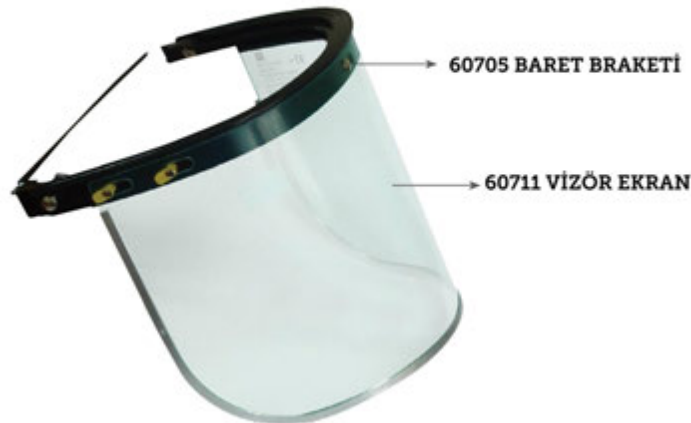

60705 - 60711 | BARETE TAKILIR YÜZ SİPERİ

60705 BARET BRAKETİ

- Hafif baş braketi yüksek mukavimli plastikten yapılmış
- Her başa göre ayarlanabilir
- Lensi değişebilir
- Asit ve galvaniz çalışmalarında da kullanılabilen yüz siperidir

60711 VİZÖR EKRAN

- Antifog (AF)
- Şeffaf lensli termoplastikten yedek lensler