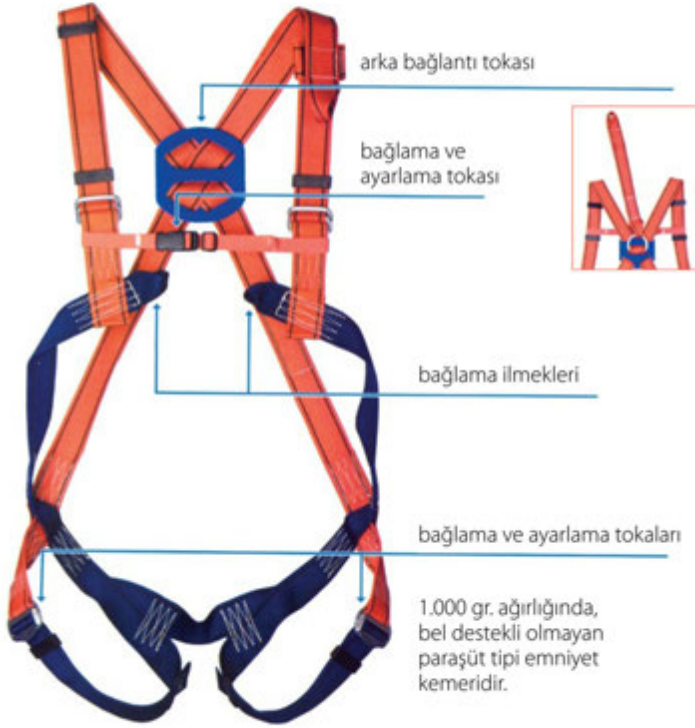

KE-30 PARAŞÜT TİPİ EMNİYET KEMERİ (BEL DESTEKSİZ)

rytill®

CE 0082
EN 361:2002