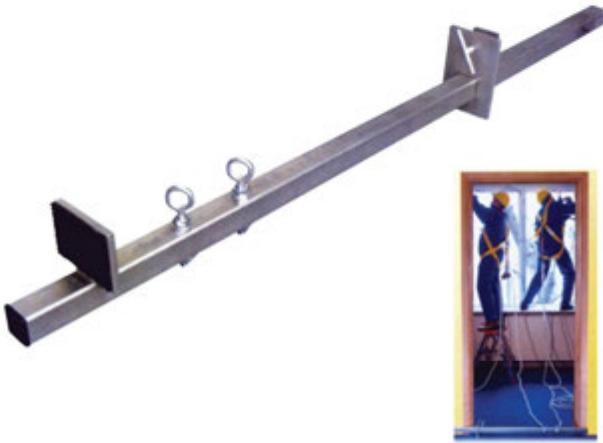

CE 0082
EN 795:1996
CLASS B

6.9 kg ağırlığında galvanizli metalden yüksek yerlerde (özellikle cam, pencere gibi çalışmalarda) güvenliğini sağlamak amacıyla kullanılan giriş demiridir. Açılma ölçüsü 350 mm - 1240 mm arasındadır.

KEAC 010 | ŞOK EMİCİLİ DÜŞME TUTUCU SİSTEMİ

rytill®

CE 0082
EN 353-2:2002

Yalnız kabul edilebilir iç çapı $\varnothing$ 14 mm'dir. Çift parmak kanclıdır. Güvenli bir şekilde iniş ve tutucu bir takımdır.

KEAC 101

KEAC 104

Polyamid, $\varnothing$ 14 mm, 10 m uzunluğunda özellikle düşüş tutucu için çalışma halatı.
Polyamid, $\varnothing$ 14 mm, 40 m uzunluğunda özellikle düşüş tutucu için çalışma halatı.